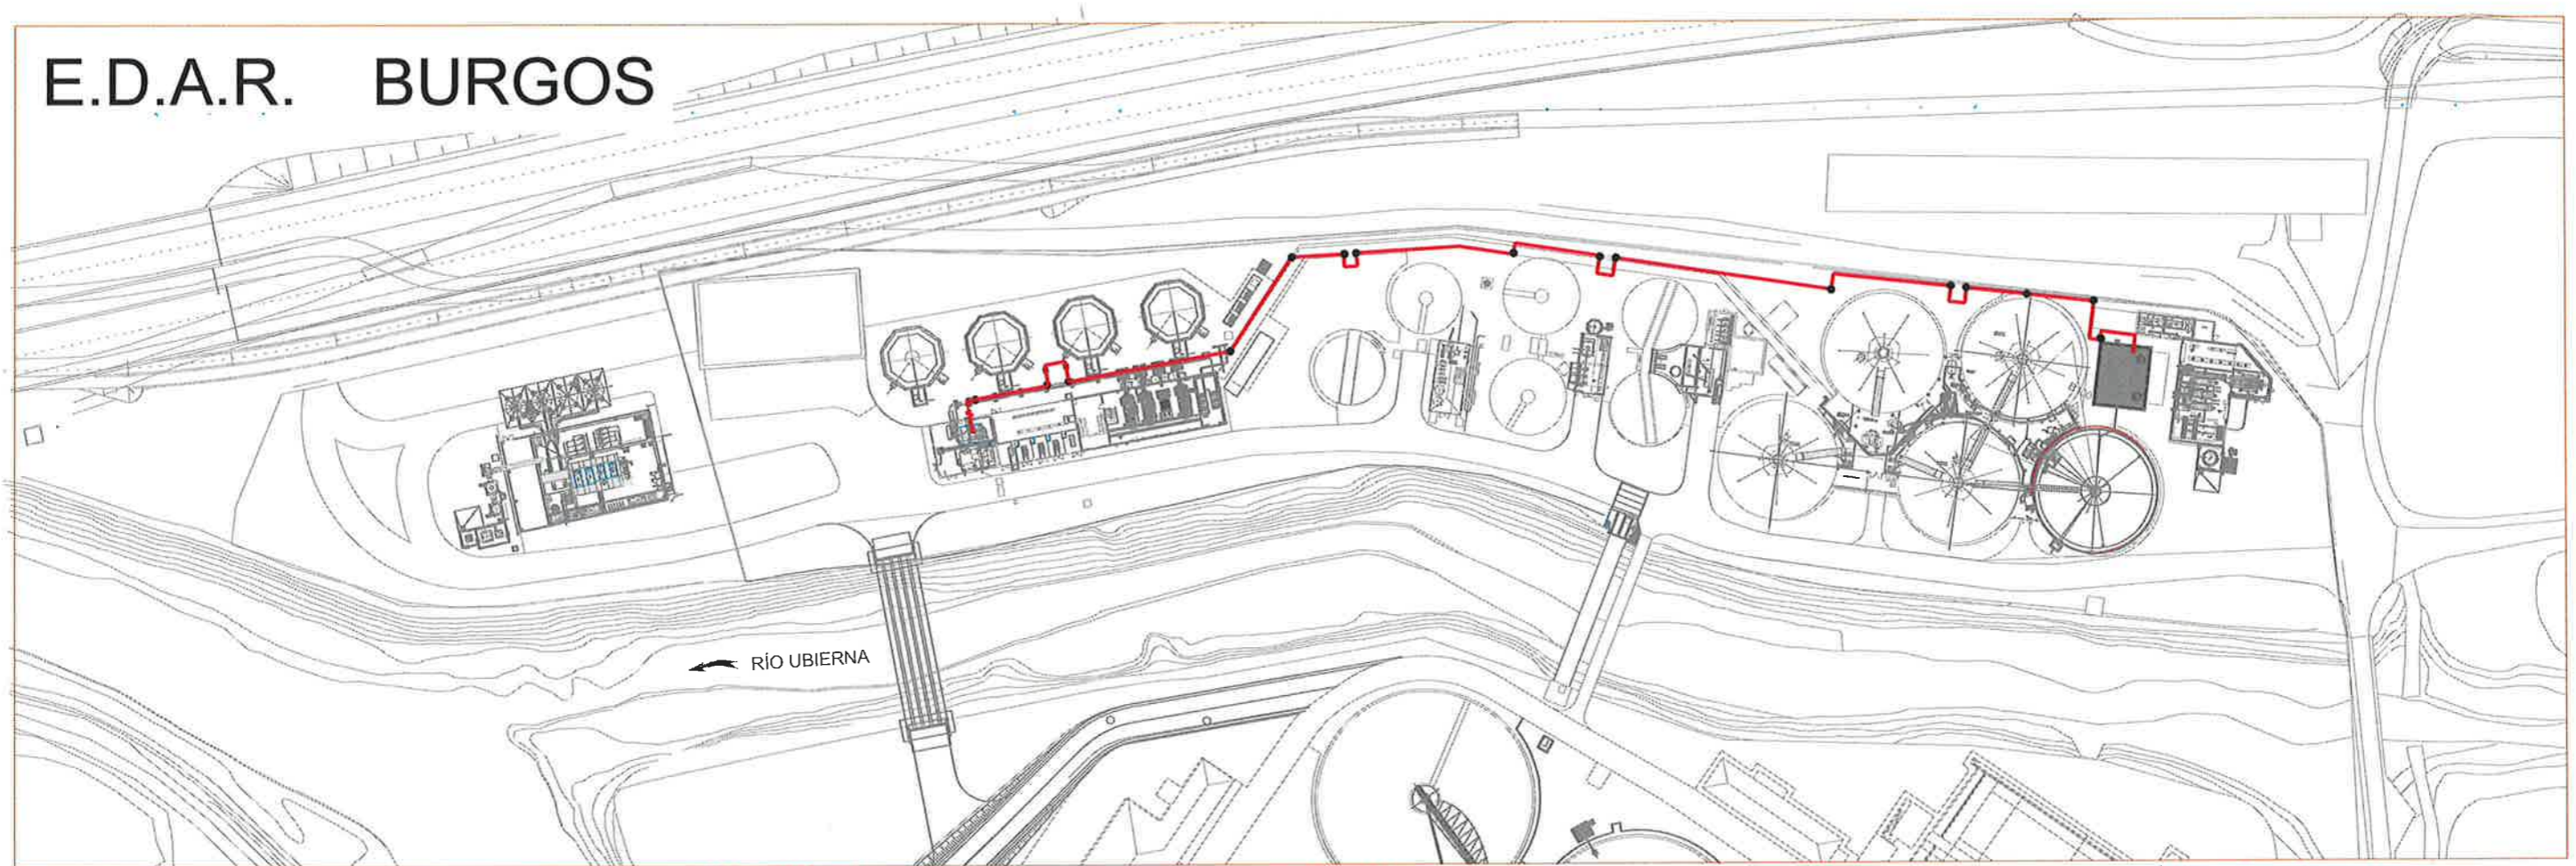

LÍNEA DE VAPOR

E.D.A.R. BURGOS

- LINEA DE VAPOR - TUBERÍA DE Ø 150 mm
- COTAS EN METROS - medido al eje de los tubos
- PURGADORES