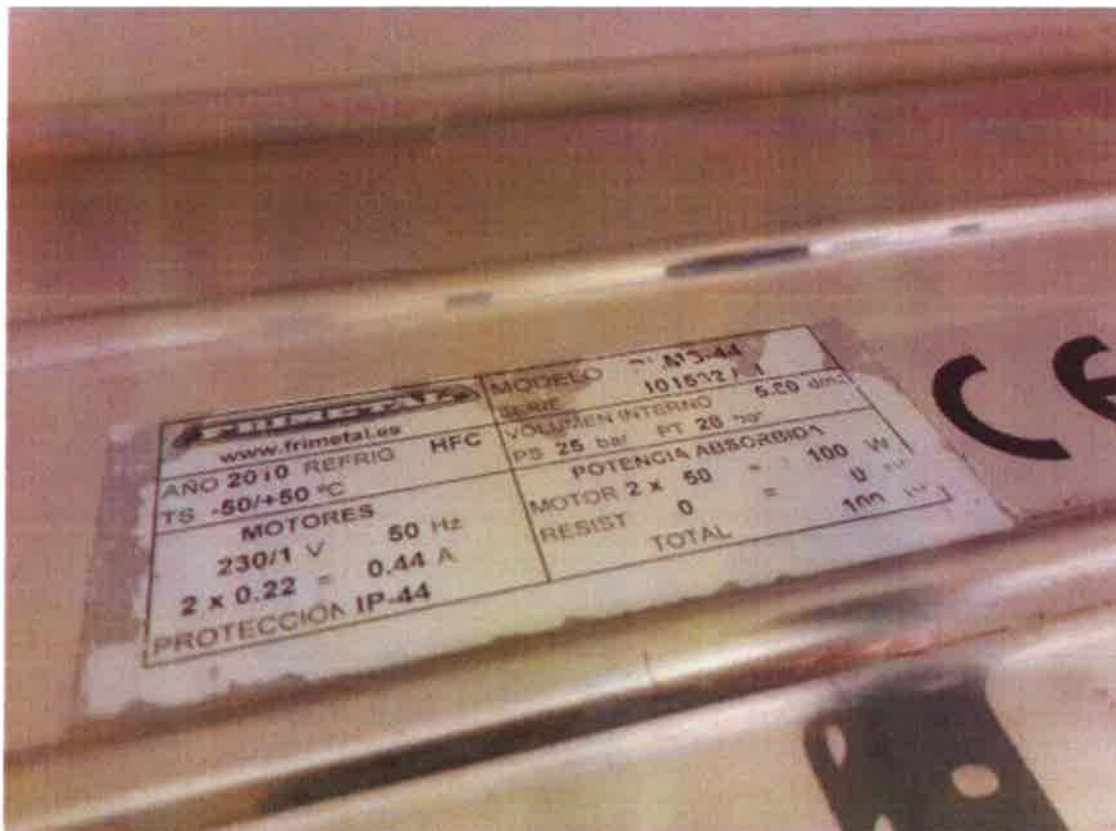

PLACA DE CARACTERÍSTICAS DE CÁMARA FRIGORÍFICA

MEDIDAS DE LA CÁMARA FRIGORÍFICA DE CONSERVACIÓN DE MUESTRAS

ANCHO: 2,80 m

ALTO: 2,50 m.

FONDO:1,85 m